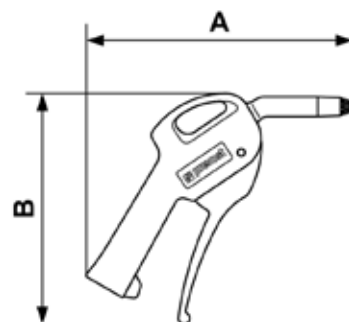

PISTOLE DI SOFFIAGGIO 27102 SU CLIP

Pistola di soffiaggio con ugello silenzioso

Pressione max. di utilizzo

10

Materiale

Poliammide

Codice	Portata a 6 bar (l/min)	Livello sonoro (DBA)	Maschiatura
27102 SILP	200	77	G1/4